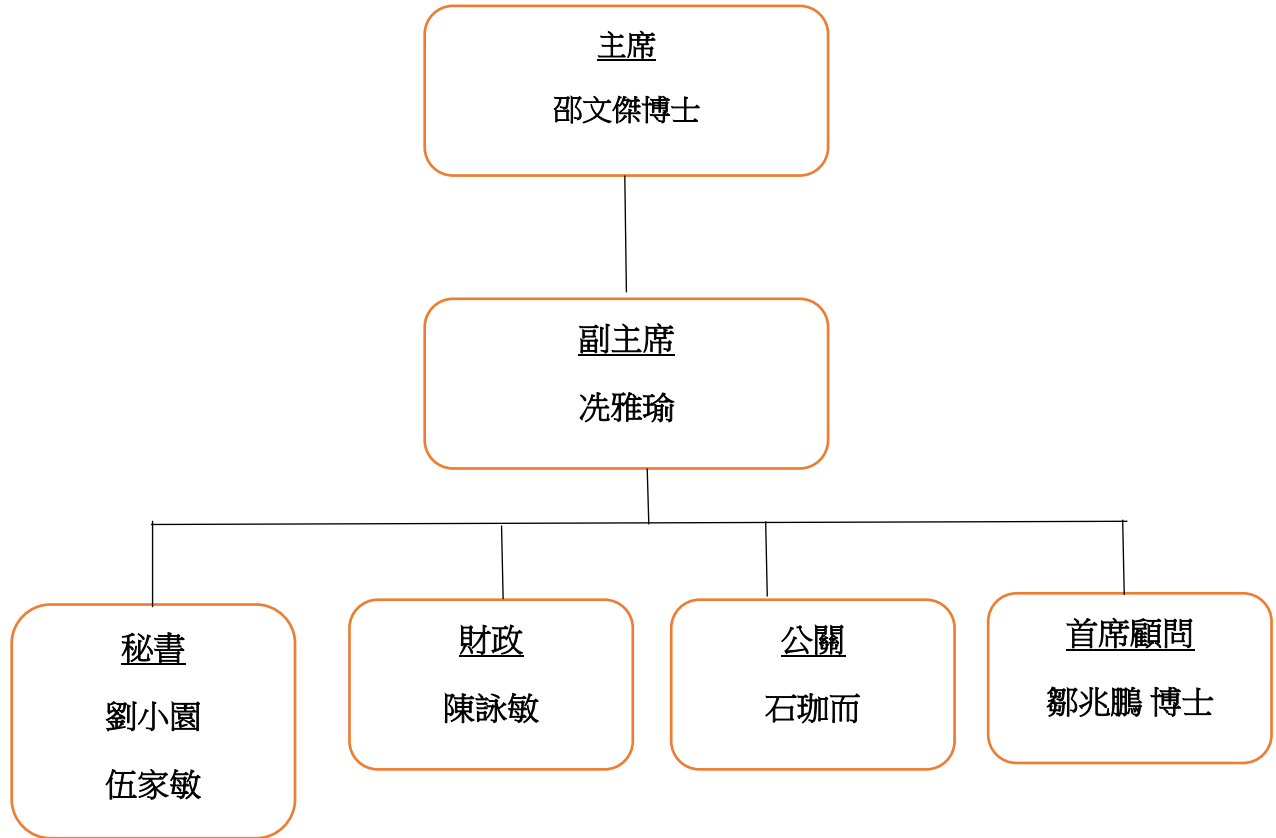

非執行委員會	
顧問	王志康博士、葉小翠博士、黃邦俊博士
義務律師	譚紅華大律師

榮譽主席	
甄韋喬博士	

榮譽副主席團	
奚炳松先生、張寶成先生	

榮譽顧問	
許繼祥先生